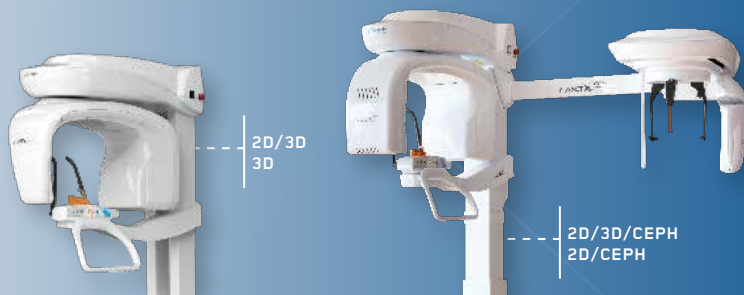

OFFRES DE PRINTEMPS

du 08/04/21 au 31/07/21

- Offres RX DC sur la gamme intraorale
- Offres reprise ancienne panoramique
- Garantie 5 ans

2D - 3D - CEPH

INTRAORALE

Offres valables du 08/04/21 au 31/07/21

| OFFRES RX DC | Tarif public 2021 | Offre spéciale PRINTEMPS 2021 |
|--|---------------------|-------------------------------|
| Radio HF Owandy-RX DC + capteur OPTEO | 9 680 € | 6 980 € |
| Radio HF Owandy-RX DC + capteur ONE | 7 980 € | 5 980 € |
| Radio HF Owandy-RX DC + lecteur de plaques Owandy-CR² (Ethernet ou USB) | 11 280 € | 7 980 € |
| Radio HF Owandy-RX DC + caméra Owandy-Cam HD | 6 090 € | 3 880 € |
| CAPTEURS | | |
| Capteur direct USB OPTEO | 5 990 € | 4 980 € |
| Capteur direct USB ONE | 4 290 € | 3 980 € |
| Extension de garantie jusqu'à 5 ans pour capteur (à l'exclusion du câble) | 720 € | OFFERT |
| LECTEUR DE PLAQUES | | |
| Lecteur de plaques Owandy-CR² (Ethernet ou USB) | 7 590 € | 5 990 € |
| Extension de garantie jusqu'à 5 ans Owandy-CR ² (optique & électronique) | 900 € | OFFERT |
| CAMÉRA | | |
| Caméra Owandy-Cam HD | 2 400 € | 1 990 € |
| Extension de garantie jusqu'à 5 ans pour caméra (optique & électronique) | 250 € | OFFERT |
| RADIO HF | | |
| Radio HF Owandy-RX DC (plaque d'adaptation Irix sur demande) | 3 690 € | 3 100 € |
| Extension de garantie jusqu'à 5 ans pour radio HF (générateur) | 600 € | OFFERT |
| PANORAMIQUE & CÉPHALOMÉTRIE 2D | | |
| Panoramique murale I-Max | 24 900 € | 17 490 € |
| Extension de garantie jusqu'à 5 ans I-Max (capteur & générateur) | 600 € | OFFERT |
| Panoramique 2D ceph I-Max Ceph | 42 900 € | 29 500 € |
| Extension de garantie jusqu'à 5 ans I-Max Ceph (capteur & générateur) | 900 € | OFFERT |
| PANORAMIQUE CONE BEAM 3D & CÉPHALOMÉTRIE | | |
| Panoramique murale I-Max 3D | 72 900 € | 59 990 € |
| Extension de garantie jusqu'à 5 ans I-Max 3D (capteur & générateur) | 1 200 € | OFFERT |
| Panoramique cone beam 3D ceph I-Max Ceph 3D | 99 000 € | 74 990 € |
| Extension de garantie jusqu'à 5 ans I-Max Ceph 3D (capteur & générateur) | 2 000 € | OFFERT |
| Offre de reprise ancienne panoramique jusqu'à | | - 12 000 € |
| Offre de reprise ancienne panoramique (- 5 ans) jusqu'à | | - 15 000 € |
| Offre de reprise ancienne panoramique Owandy Radiology (- 5 ans) jusqu'à | | - 18 000 € |
| Offre de reprise ancienne panoramique 3D Owandy Radiology | | - 20 000 € |
| Option F.O.V 12x10cm | 4 000 € | 3 000 € |
| Licence supplémentaire logiciel de chirurgie guidée Quickvision 3D | 1 200 € | OFFERT |